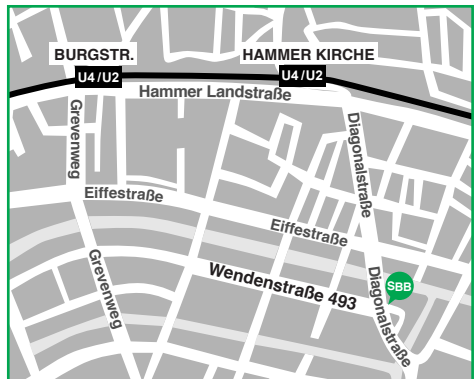

Kontakt - SBB Kompetenz gGmbH

Standort Hamm

Wendenstraße 493
20537 Hamburg
Telefon 040-211 12-123
Fax 040-211 12-111
www.sbb-hamburg.de

Beratung | Kundencenter

9.00 bis 13.00 Uhr
kundencenter@sbb-hamburg.de